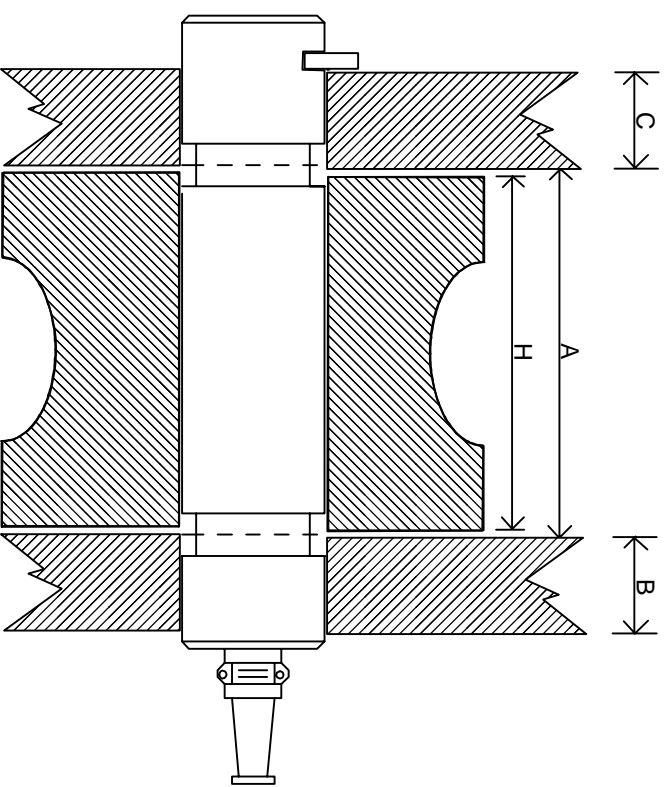

AFMETINGEN/DIMENSIONS/ABMESSUNGEN

F+ =	
A =	
B =	
C =	
D =	
E =	
F =	
G =	
H =	
AANTAL/QUANTITY/STUECKZAHL	

Lorijn & Loos Multifunction BV

W./M. Dudokweg 40 1703 DB Heerhugowaard
 Tel.: 072-5745254 Fax.: 072-5745285
 E-mail: info@lorijnenloos.nl